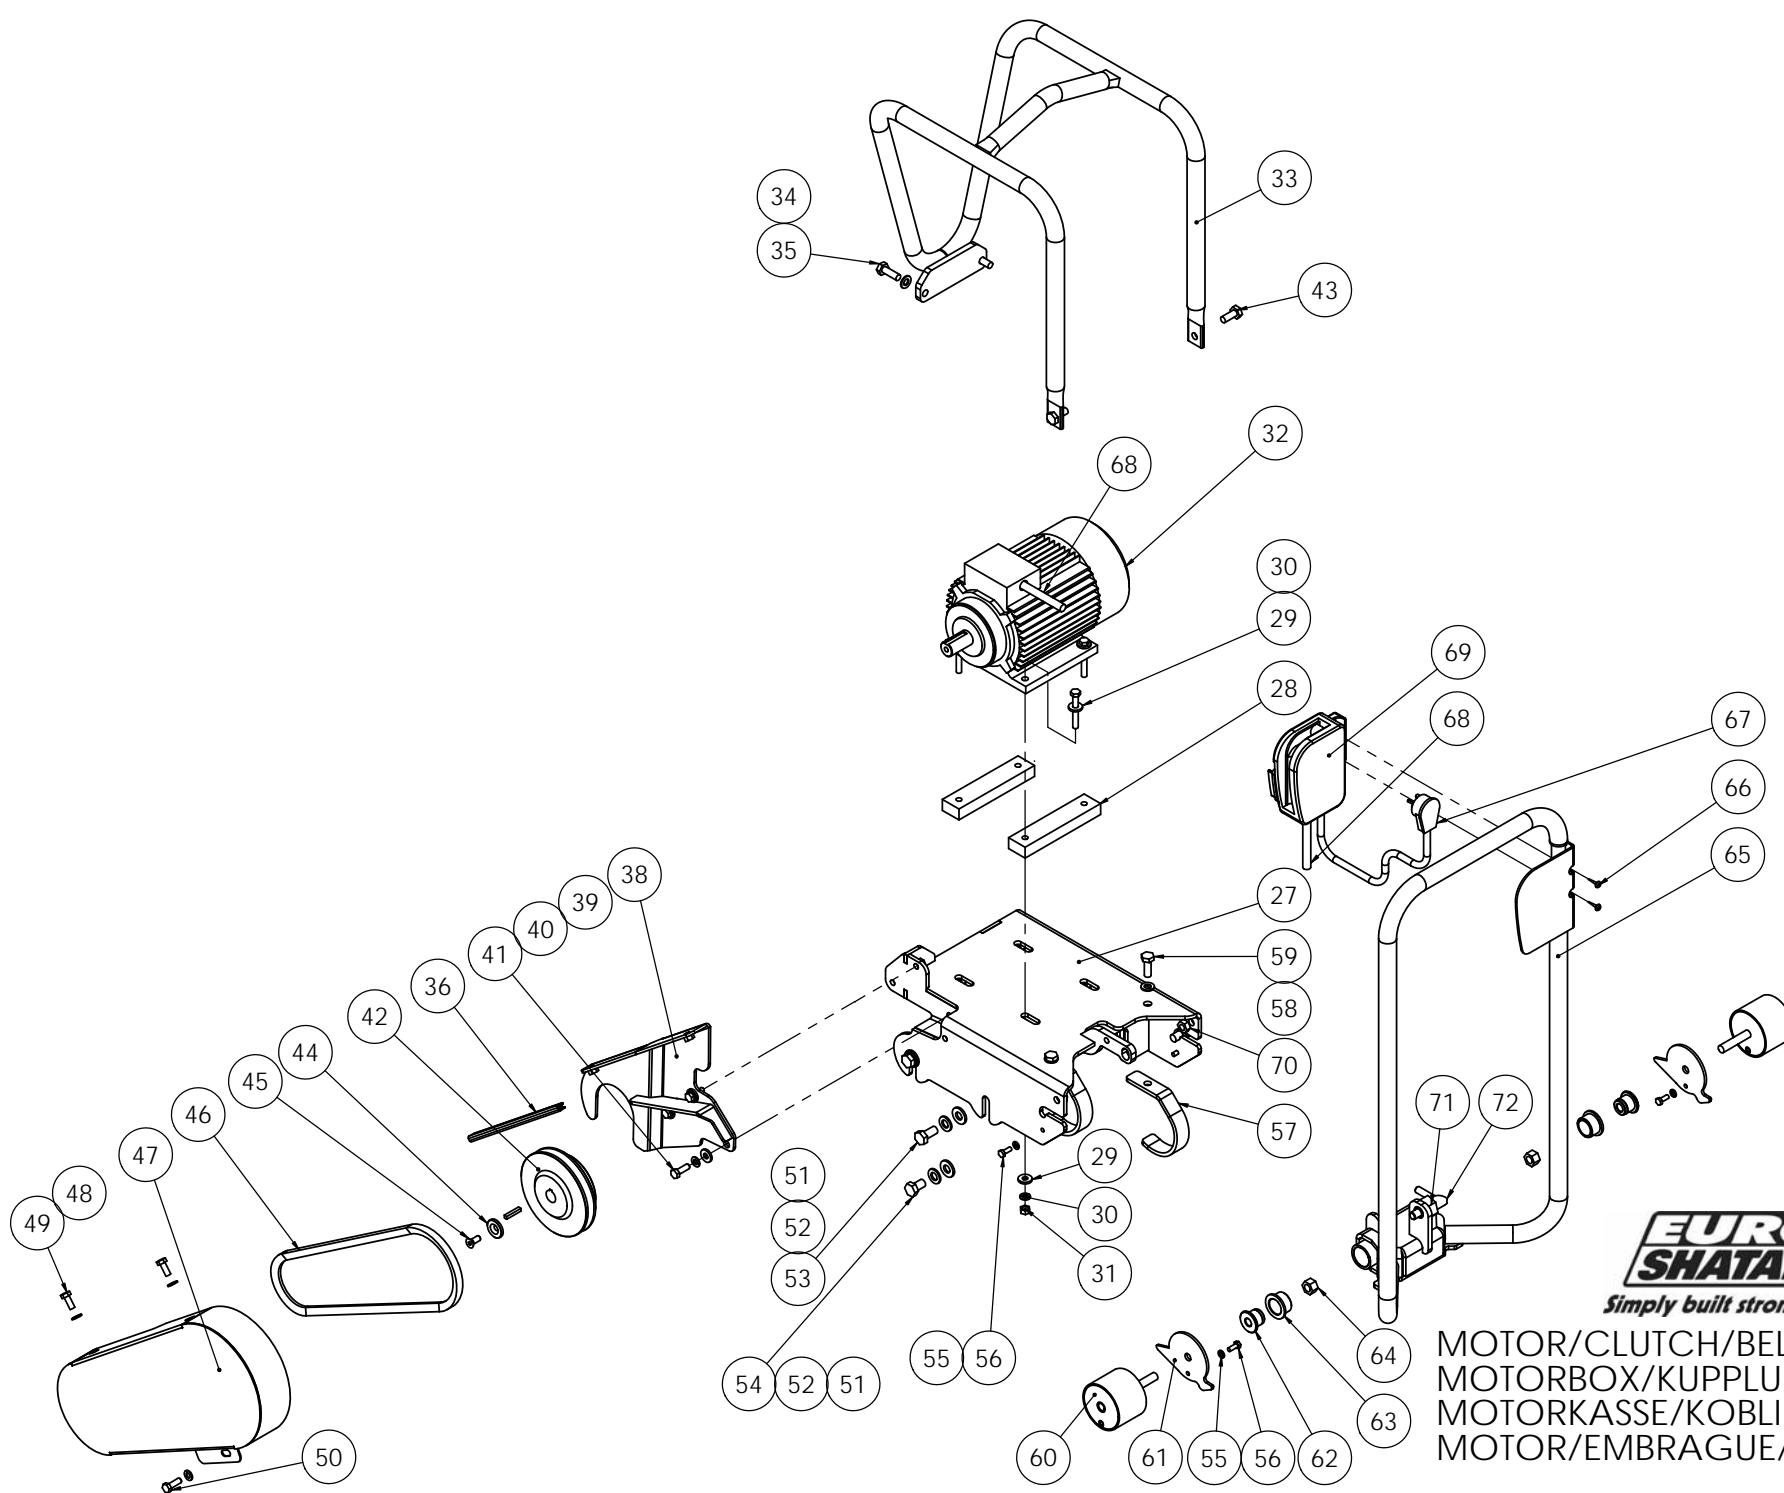

VIBRATORY PLATE  
 VIBRATIONSPLATTE  
 PLADEVIBRATOR  
 PLANCA VIBRADORA

SEE PARTS LIST PAGE-14;15 - PC1443  
 SEE PARTS LIST PAGE-16;17 - PC1443E

MOTOR/CLUTCH/BELT GUARD  
 MOTORBOX/KUPPLUNG/REIMENSCHUTZ  
 MOTORKASSE/KOBLING/KILEREMSSKAERM  
 MOTOR/EMBRAGUE/GUARDA DE POLEA

SEE PARTS LIST PAGES-16;17  
 PC1443E

No.	Part No.	Qty.	Description	Beschreibung	Beskrivelse	Descripción
1	118435	2	Star lock	Verschluss	Stjernelås	Anillo de retencion
2	51700.IN	2	Wheel	Rad	Hjul	Roue
3	1171033	1	Wheel axle	Räderachse	Aksel & monteringsæt (uden hjul)	Rueda
4	115360	1	Baseplate	Grundplatte	Bundplade med hus	Planca-base
5	-----	4	Hex. Head screw	Sechskantschraube	Skrue	Tornillo hexagonal
6	-----	4	Lock washer	Sicherungsring	Skive	Arandela de seguridad
7	-----	4	Washer	Scheibe	Skive	Arandela
8	40527	2	Shockmount	Gummi-Metall-Puffer	Gummidæmper	Tope caucho-metal
9	40527.1	2	Shockmount	Gummi-Metall-Puffer	Gummidæmper	Tope caucho-metal
10	-----	4	Hex. Head screw	Sechskantschraube	Skrue	Tornillo hexagonal
11	-----	4	Lock washer	Sicherungsring	Skive	Arandela de seguridad
12	11805	1	Rear cover	Hinterschirm	Bagskærm	Cobertura trasera
13	11828	2	O-Ring	O-ring	O-ring	Anillo sellador
14	P50938	2	Ball bearing	Kugellager	Kugleleje	Rodamiento cilindricos
15	11729	1	Oil Plug	Ablafschraube	Olieprop	Tapa de aceite
16	115840	1	Eccentric shaft	Welle	Aksel	Eje eccentrico
17	32198	1	Shaft key	Nutenstein	Not	Chaveta
18	B40033901	1	Oil seal	Wellendichtring	Olieprop	Retentor de aceite
19	11804	1	Front cover	Vordere Abdeckung	Frontplade	Cobertura frontal
20	118915	4	Countersunk serrated lock washer	Scheibe	Skive	Arandelas elasticas conicas de abanico con dentado
21	118914	4 head	Hex.socket countersunk head screw	Schraube	Skrue	Tornillos de cabeza avellanada Con hueco exagonal
22	128940	2	Hex.socket set screw	Schraube	Skrue	Tornillos sin cabeza con hueco hexagonal
23	P51119	1	Pulley	Reimenscheibe	Remskive	Poulie