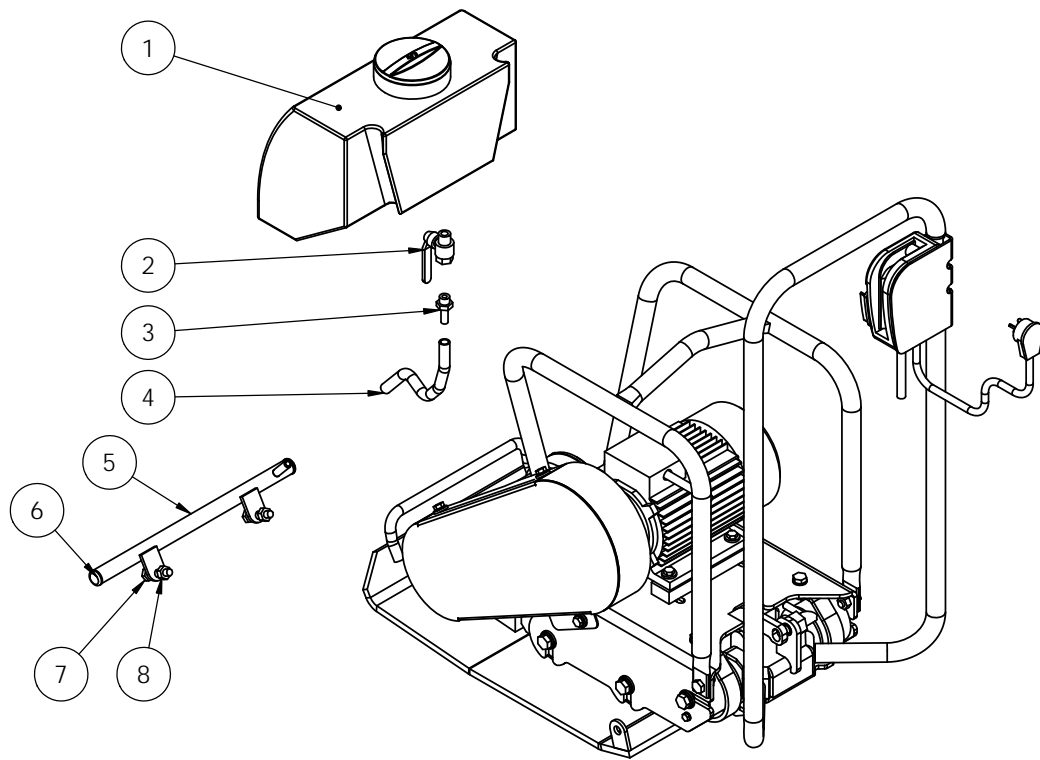

WATER SYSTEM (OPTIONAL)
WASSERSYSTEM
VANDSYSTEM
TANQUE DE AGUA

SEE PARTS LIST PAGE-19
PC1443E