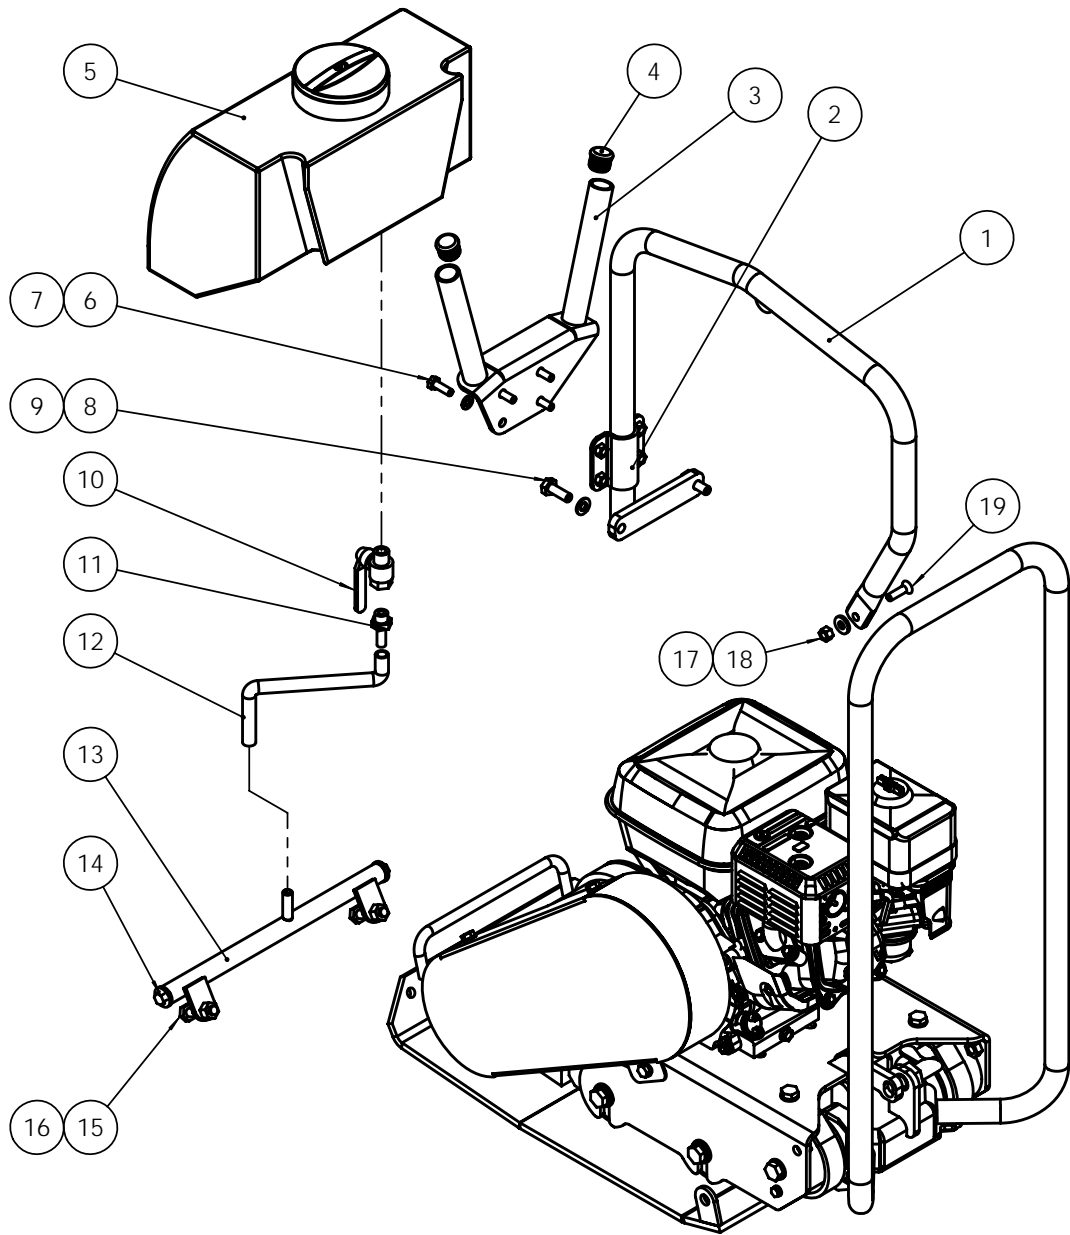

VIBRATORY PLATE
 VIBRATIONSPLATTE
 PLADEVIBRATOR
 PLANCA VIBRADORA

SEE PARTS LIST PAGE-14
 PC1113

WATER SYSTEM (OPTIONAL)
 WASSERSYSTEM
 VANDSYSTEM
 TANQNE DE AGUA

SEE PARTS LIST PAGE-17
 PC1113

VULCALON PLATE(OPTIONAL)
 VULKALONPLATTE
 VULKALONPLADE
 PLANCA VULKOLAN

SEE PARTS LIST PAGE-17
 PC1113

FIRST EDITION JUNE 2009

No.	Part No.	Qty.	Description	Beschreibung	Beskrivelse	Descripción
1	115830	1	Lifting hook assembly	Hebehaken	Løftebøjle	Gancho de elevación
2	115810	1	Clamp assembly	Halter	Holder	Grampa
3	115800	1	Water tank base assembly	Wassertank Halter	Holder Vandtank	Soport de tanque de agua
4	2097910	2	Plastic plug	Kunststoff Stopfen	Plastik prop	Tapon plástico
5	118500	1	Water Tank	Wassertank	Vandtank	Tanque de agua
6	-----	4	Hex. Head screw	Sechskantschraube	Skrue	Tornillo hexagonal
7	-----	4	Lock washer M8	Sicherungsscheibe M8	Skive M8	Arandela de seguridad M8
8	-----	2	Hex. Head screw	Sechskantschraube	Skrue	Tornillo hexagonal
9	-----	2	Lock washer	Sicherungsscheibe	Skive	Arandela de seguridad
10	321942	1	Ball valve	Kugelventil	Kugleventil	Grifo de boquilla
11	30902.4	1	Elbow hose connector	Elbogen schlauchgelenk	Vinkelslange	Codo conector
12	311937	0.4m	Plastic hose	Plastikschlauch	Slange	Tubo plástico
13	116710	1	Water pipe	Wasserschlauch	Vandrør	Tubo de agua
14	430905	2	Rubber Plug	Kunststoff Stopfen	Plastik prop	Tapon de goma
15	-----	2	Hex. Head screw	Sechskantschraube	Skrue	Tornillo hexagonal
16	-----	2	Self locking nut	Mutter	Møtrik	Tuerca auto bloqueante
17	-----	1	Washer	Scheibe	Skive	Arandela
18	-----	1	Self locking nut	Mutter	Møtrik	Tuerca auto bloqueante
19	118907	1	Hex.Soc.Countersunk Head Screw	Innensechskant-Schraube	Umbracoskrue	Tornillos de cabeza avellanada Con hueco exagonal