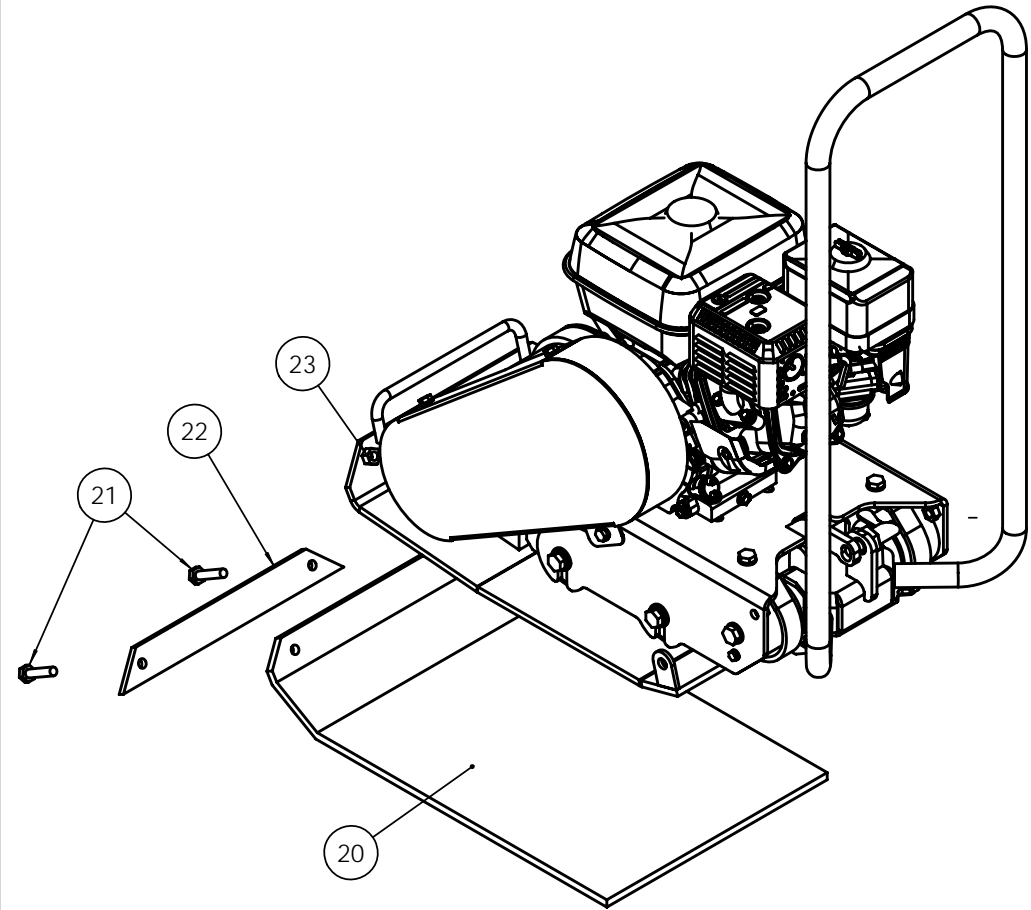

VIBRATORY PLATE
 VIBRATIONSPLATTE
 PLADEVIBRATOR
 PLANCA VIBRADORA

SEE PARTS LIST PAGE-14
 PC1113

WATER SYSTEM (OPTIONAL)
 WASSERSYSTEM
 VANDSYSTEM
 TANQNE DE AGUA

SEE PARTS LIST PAGE-17
 PC1113

VULCALON PLATE(OPTIONAL)
 VULKALONPLATTE
 VULKALONPLADE
 PLANCA VULKOLAN

SEE PARTS LIST PAGE-17
 PC1113

FIRST EDITION JUNE 2009

No.	Part No.	Qty.	Description	Beschreibung	Beskrivelse	Descripción
1	115830	1	Lifting hook assembly	Hebehaken	Løftebøjle	Gancho de elevación
2	115810	1	Clamp assembly	Halter	Holder	Grampa
3	115800	1	Water tank base assembly	Wassertank Halter	Holder Vandtank	Soport de tanque de agua
4	2097910	2	Plastic plug	Kunststoff Stopfen	Plastik prop	Tapon plástico
5	118500	1	Water Tank	Wassertank	Vandtank	Tanque de agua
6	-----	4	Hex. Head screw	Sechskantschraube	Skrue	Tornillo hexagonal
7	-----	4	Lock washer M8	Sicherungsscheibe M8	Skive M8	Arandela de seguridad M8
8	-----	2	Hex. Head screw	Sechskantschraube	Skrue	Tornillo hexagonal
9	-----	2	Lock washer	Sicherungsscheibe	Skive	Arandela de seguridad
10	321942	1	Ball valve	Kugelventil	Kugleventil	Grifo de boquilla
11	30902.4	1	Elbow hose connector	Elbogen schlauchgelenk	Vinkelslange	Codo conector
12	311937	0.4m	Plastic hose	Plastikschlauch	Slange	Tubo plástico
13	116710	1	Water pipe	Wasserschlauch	Vandrør	Tubo de agua
14	430905	2	Rubber Plug	Kunststoff Stopfen	Plastik prop	Tapon de goma
15	-----	2	Hex. Head screw	Sechskantschraube	Skrue	Tornillo hexagonal
16	-----	2	Self locking nut	Mutter	Møtrik	Tuerca auto bloqueante
17	-----	1	Washer	Scheibe	Skive	Arandela
18	-----	1	Self locking nut	Mutter	Møtrik	Tuerca auto bloqueante
19	118907	1	Hex.Soc.Countersunk Head Screw	Innensechskant-Schraube	Umbracoskrue	Tornillos de cabeza avellanada Con hueco exagonal